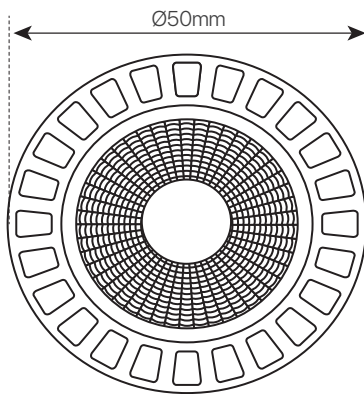

### datasheet

ref. 5551346

Nombre / Name	D-ECO COB 1x6W GU10
Referencia / Reference	5551346
Materiales / Materials	Aluminio + cristal / Aluminum + glass
Difusor / Diffuser	Cristal / Glass
Potencia / Power	6W
Temperatura de color / Color temperature	6000K
Flujo luminoso / Luminous flux	550lm
Dimable / Dimmable	Sí / Yes
Ángulo de apertura / Beam angle	50°
Ángulo de inclinación / Inclination angle	-
IP	IP20
IK	-
F.P./ P.F.	>0,5
UGR	-
IRC	≥80
Chip	San´an COB
Driver	i-TEC series
Vida media ( duración ) / Average life	+20.000 h
Clase energética / Energy class	A+
Aislamiento eléctrico / Electrical isolation	Clase II / Class II
Colores / Colors	Aluminio / Aluminum
Medida exterior / Product size	Ø49mm x 60mm
Protección contra Sobretensiones / surge protection	-
Tª ( ambiente/trabajo ) / Tª ( environment/work)	-20°C ~ 40°C
Input	AC 220 ~ 240V
Output	270V
Frecuencia / Frequency	50 / 60Hz
Peso / Weight	51g
Certificados / Certificates	CE
Garantía / Warranty	2 años / 2 years