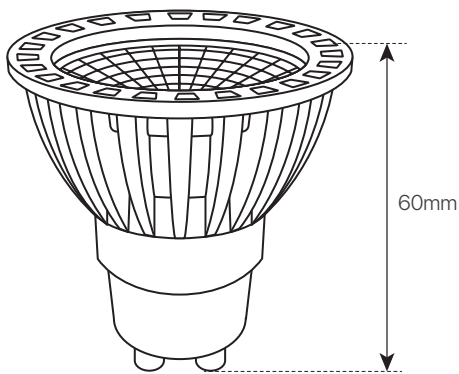

# d-eco cob 1x6w gu10

### datasheet

ref. 5551346

Nombre / Name	D-ECO COB 1x6W GU10
Referencia / Reference	5551346
Materiales / Materials	Aluminio + cristal / Aluminum + glass
Difusor / Diffuser	Cristal / Glass
Potencia / Power	6W
Temperatura de color / Color temperature	6000K
Flujo luminoso / Luminous flux	550lm
Dimable / Dimmable	Sí / Yes
Ángulo de apertura / Beam angle	50°
Ángulo de inclinación / Inclination angle	-
IP	IP20
IK	-
F.P./ P.F.	>0,5
UGR	-
IRC	≥80
Chip	San´an COB
Driver	i-TEC series
Vida media ( duración ) / Average life	+20.000 h
Clase energética / Energy class	A+
Aislamiento eléctrico / Electrical isolation	Clase II / Class II
Colores / Colors	Aluminio / Aluminum
Medida exterior / Product size	Ø49mm x 60mm
Protección contra Sobretensiones / surge protection	-
Tª ( ambiente/trabajo ) / Tª ( environment/work)	-20°C ~ 40°C
Input	AC 220 ~ 240V
Output	270V
Frecuencia / Frequency	50 / 60Hz
Peso / Weight	51g
Certificados / Certificates	CE
Garantía / Warranty	2 años / 2 years